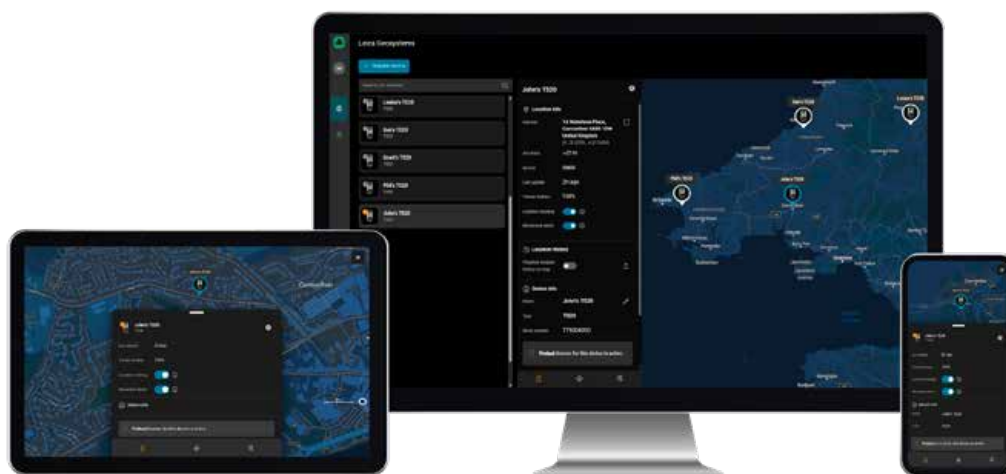

Funkce webové a mobilní aplikace

GeoCloud Fleet	Webová apl.	Mobilní ap.
Správa firemního účtu	✓	✗
Správa uživatelů	✓	✗
Správa zařízení	✓	✗
GeoCloud Protect*		
Vzdálené zamykání / odemykání	✓	✓
Režim odcizení	✓	✓
Režim letu	✓	✓
Upozornění na pohyb	✓ (push emaily)	✓ (push emaily)
Sledování polohy v reálném čase uvnitř i venku	✓	✓
Spustit / pozastavit sledování polohy	✓	✓
Historie polohy	✓	✗

* Funkce GeoCloud Protect jsou k dispozici pro zařízení s aktivním předplatným.

Požadavky na webovou aplikaci

Podporované webové prohlížeče: Microsoft Edge, Google Chrome

Podporované rozlišení displeje: minimum [1280, 720]

Vytvořte si zdarma svůj účet na **GeoCloud Fleet** portálu a zaregistrujte svoji TS20, abyste získali přístup k GeoCloud Protect.

Hexagon je světovým lídrem v oblasti měřicích technologií. Poskytujeme jistotu, na kterou se klíčová odvětví spoléhají při budování, řízení a inovacích. Od mikronů po Mars – naše řešení zajišťují produktivitu, kvalitu, bezpečnost a udržitelnost ve všech oblastech, od výroby a stavebnictví po těžbu a autonomní systémy.