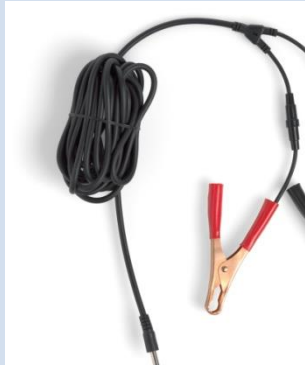

Příslušenství k Leica Rugby 600/800

A100 - Li-ion Charger

790417 1 260,00 Kč

A130 - 12-Volt Battery Cable,
4.5m

790418 1 545,00 Kč

A140 - Car Adapter Cable,
Rugby

797750 990,00 Kč

A150 - Alkaline Pack, Rugby

280,00 Kč

**A220 - Batter Board Clamp with
Adapter**

790432

3 089,00 Kč

A230 - 90° Receiver Adapter

790433

745,00 Kč

A240 - Manual Slope Adapter	790434	4 472,00 Kč	
A260 - Scope and Mount Assembly	739870	2 760,00 Kč	
A270 - Façade Adapter Assembly	795176	2 385,00 Kč	
A280 Façade Adapter Kit	799204	7 724,00 Kč	Obsahuje 2ks A270 + A240
A600 - Li-ion Pack, Rugby 600 series	790415	4 470,00 Kč	
A800 - Li-ion Pack, 7.2 Ah	790416	5 960,00 Kč	

A140 – kabel do autozásuvky (797750)

Kabel A140 umožní zapojení přístroje Rugby do standardní automobilové zásuvky (zdířky

zapalovače), která může sloužit jako záložní zdroj nebo k nabíjení baterie ve vozidle. Kabel lze použít pouze u dobíjecích baterií. Délka: 2 m.

Svorka vytyčovací lavičky s adaptérem A220 umožňuje uživateli jednoduché přímé chycení na vytyčovací lavičky. Pokud není pravoúhlý adaptér přijímače používán, lze jej snadno „uklidit“ připevněním na hlavní svorku. Informace ke konkrétním způsobům použití najdete v bodě "5.4 Vytyčovací lavičky".